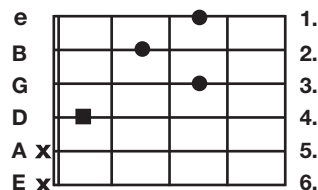

Mazie mažora septakordi

7 (no 6. stīgas)

7 (no 5. stīgas)

7 (no 4. stīgas)

9 (no 6. stīgas)

9 (no 5. stīgas)

Maj akordi

maj (no 6. stīgas)

maj (no 5. stīgas)

maj (no 4. stīgas)

maj9 (no 6. stīgas)

maj9 (no 5. stīgas)

Minora septakordi

m7 (no 6. stīgas)

m7 (no 5. stīgas)

m7 (no 4. stīgas)

m9 (no 6. stīgas)

m9 (no 5. stīgas)

Apzīmējumi

- - brīva stīga
- - norāda ladu, kura jāspēlē
- x - stīgu nespēlē
- - brīva stīga (pamatpakāpe)
- - norāda ladu, kura jāspēlē (pamatpakāpe)
- / - nots basā

A	B	C	D	E	F	G
La	Si	Do	Re	Mi	Fa	Sol