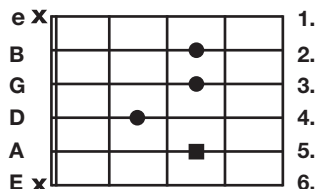

Mazie mažora septakordi

7 (no 6. stīgas)

7 (no 5. stīgas)

7 (no 4. stīgas)

9 (no 6. stīgas)

9 (no 5. stīgas)

Maj akordi

maj (no 6. stīgas)

maj (no 5. stīgas)

maj (no 4. stīgas)

maj9 (no 6. stīgas)

maj9 (no 5. stīgas)

Minora septakordi

m7 (no 6. stīgas)

m7 (no 5. stīgas)

m7 (no 4. stīgas)

m9 (no 6. stīgas)

m9 (no 5. stīgas)

Apzīmējumi

- - brīva stīga
- - norāda ladu, kura jāspēlē
- x - stīgu nespēlē
- - brīva stīga (pamatpakāpe)
- - norāda ladu, kura jāspēlē (pamatpakāpe)
- / - nots basā

A	B	C	D	E	F	G
La	Si	Do	Re	Mi	Fa	Sol