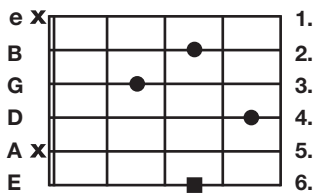

Mazie mažora septakordi

7 (no 6. stīgas)

7 (no 5. stīgas)

7 (no 4. stīgas)

9 (no 6. stīgas)

9 (no 5. stīgas)

Maj akordi

maj (no 6. stīgas)

maj (no 5. stīgas)

maj (no 4. stīgas)

maj9 (no 6. stīgas)

maj9 (no 5. stīgas)

Minora septakordi

m7 (no 6. stīgas)

m7 (no 5. stīgas)

m7 (no 4. stīgas)

m9 (no 6. stīgas)

m9 (no 5. stīgas)

Apzīmējumi

- - brīva stīga
- - norāda ladu, kura jāspēlē
- x - stīgu nespēlē
- - brīva stīga (pamatpakāpe)
- - norāda ladu, kura jāspēlē (pamatpakāpe)
- / - nots basā

A	B	C	D	E	F	G
La	Si	Do	Re	Mi	Fa	Sol