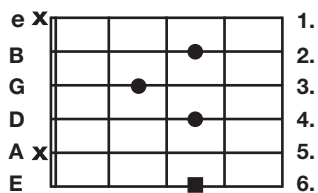

Mazie mažora septakordi

7 (no 6. stīgas)

7 (no 5. stīgas)

7 (no 4. stīgas)

9 (no 6. stīgas)

9 (no 5. stīgas)

Maj akordi

maj (no 6. stīgas)

maj (no 5. stīgas)

maj (no 4. stīgas)

maj9 (no 6. stīgas)

maj9 (no 5. stīgas)

Minora septakordi

m7 (no 6. stīgas)

m7 (no 5. stīgas)

m7 (no 4. stīgas)

m9 (no 6. stīgas)

m9 (no 5. stīgas)

Apzīmējumi

- - brīva stīga
- - norāda ladu, kura jāspēlē
- x - stīgu nespēlē
- - brīva stīga (pamatpakāpe)
- - norāda ladu, kura jāspēlē (pamatpakāpe)
- / - nots basā

A	B	C	D	E	F	G
La	Si	Do	Re	Mi	Fa	Sol