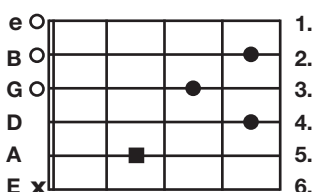

Mazie mažora septakordi

7 (no 6. stīgas)

7 (no 5. stīgas)

7 (no 4. stīgas)

9 (no 6. stīgas)

9 (no 5. stīgas)

Maj akordi

maj (no 6. stīgas)

maj (no 5. stīgas)

maj (no 4. stīgas)

maj9 (no 6. stīgas)

maj9 (no 5. stīgas)

Minora septakordi

m7 (no 6. stīgas)

m7 (no 5. stīgas)

m7 (no 4. stīgas)

m9 (no 6. stīgas)

m9 (no 5. stīgas)

Apzīmējumi

- - brīva stīga
- - norāda ladu, kura jāspēlē
- x - stīgu nespēlē
- - brīva stīga (pamatpakāpe)
- - norāda ladu, kura jāspēlē (pamatpakāpe)
- / - nots basā

A	B	C	D	E	F	G
La	Si	Do	Re	Mi	Fa	Sol