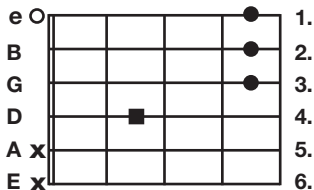

maj (no 4. stīgas)