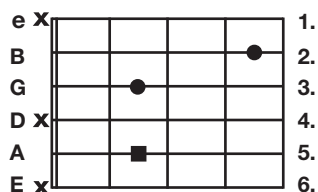

Mazie mažora septakordi

7 (no 6. stīgas)

7 (no 5. stīgas)

7 (no 4. stīgas)

9 (no 6. stīgas)

9 (no 5. stīgas)

Maj akordi

maj (no 6. stīgas)

maj (no 5. stīgas)

maj (no 4. stīgas)

maj9 (no 6. stīgas)

maj9 (no 5. stīgas)

Minora septakordi

m7 (no 6. stīgas)

m7 (no 5. stīgas)

m7 (no 4. stīgas)

m9 (no 6. stīgas)

m9 (no 5. stīgas)

Apzīmējumi

- - brīva stīga
- - norāda ladu, kura jāspēlē
- x - stīgu nespēlē
- - brīva stīga (pamatpakāpe)
- - norāda ladu, kura jāspēlē (pamatpakāpe)
- / - nots basā

A	B	C	D	E	F	G
La	Si	Do	Re	Mi	Fa	Sol