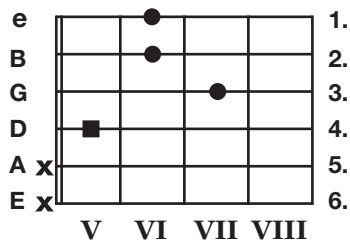

Akordi

Minora septakordi (m7, min7, -7)

Cm7/Eb

Cm7/G

Cm7/Bb

Cm6

Cm9

Cm11

Cm13

Gm7

Gm7/Bb

Gm7/D

Gm7/F

Apzīmējumi

A	B	C	D	E	F	G
La	Si	Do	Re	Mi	Fa	Sol

○ - brīva stīga

□ - brīva stīga (pamatpakāpe)

● - norāda ladu, kura jāspēlē

■ - norāda ladu, kura jāspēlē (pamatpakāpe)

X - stīgu nespēlē

/ - nots basā