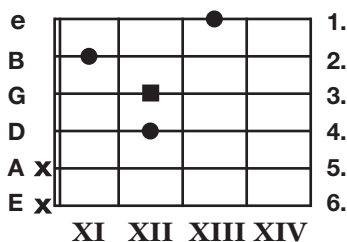

Akordi

Minora septakordi (m7, min7, -7)

Cm7/Eb

Cm7/G

Cm7/Bb

Cm6

Cm9

Cm11

Cm13

Gm7

Gm7/Bb

Gm7/D

Gm7/F

Apzīmējumi

A	B	C	D	E	F	G
La	Si	Do	Re	Mi	Fa	Sol

○ - brīva stīga

□ - brīva stīga (pamatpakāpe)

● - norāda ladu, kura jāspēlē

■ - norāda ladu, kura jāspēlē (pamatpakāpe)

X - stīgu nespēlē

/ - nots basā