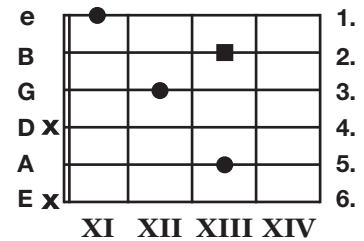

Akordi

Minora septakordi (m7, min7, -7)

Cm7/Eb

Cm7/G

Cm7/Bb

Cm6

Cm9

Cm11

Cm13

Gm7

Gm7/Bb

Gm7/D

Gm7/F

Apzīmējumi

A	B	C	D	E	F	G
La	Si	Do	Re	Mi	Fa	Sol

○ - brīva stīga

□ - brīva stīga (pamatpakāpe)

● - norāda ladu, kura jāspēlē

■ - norāda ladu, kura jāspēlē (pamatpakāpe)

X - stīgu nespēlē

/ - nots basā